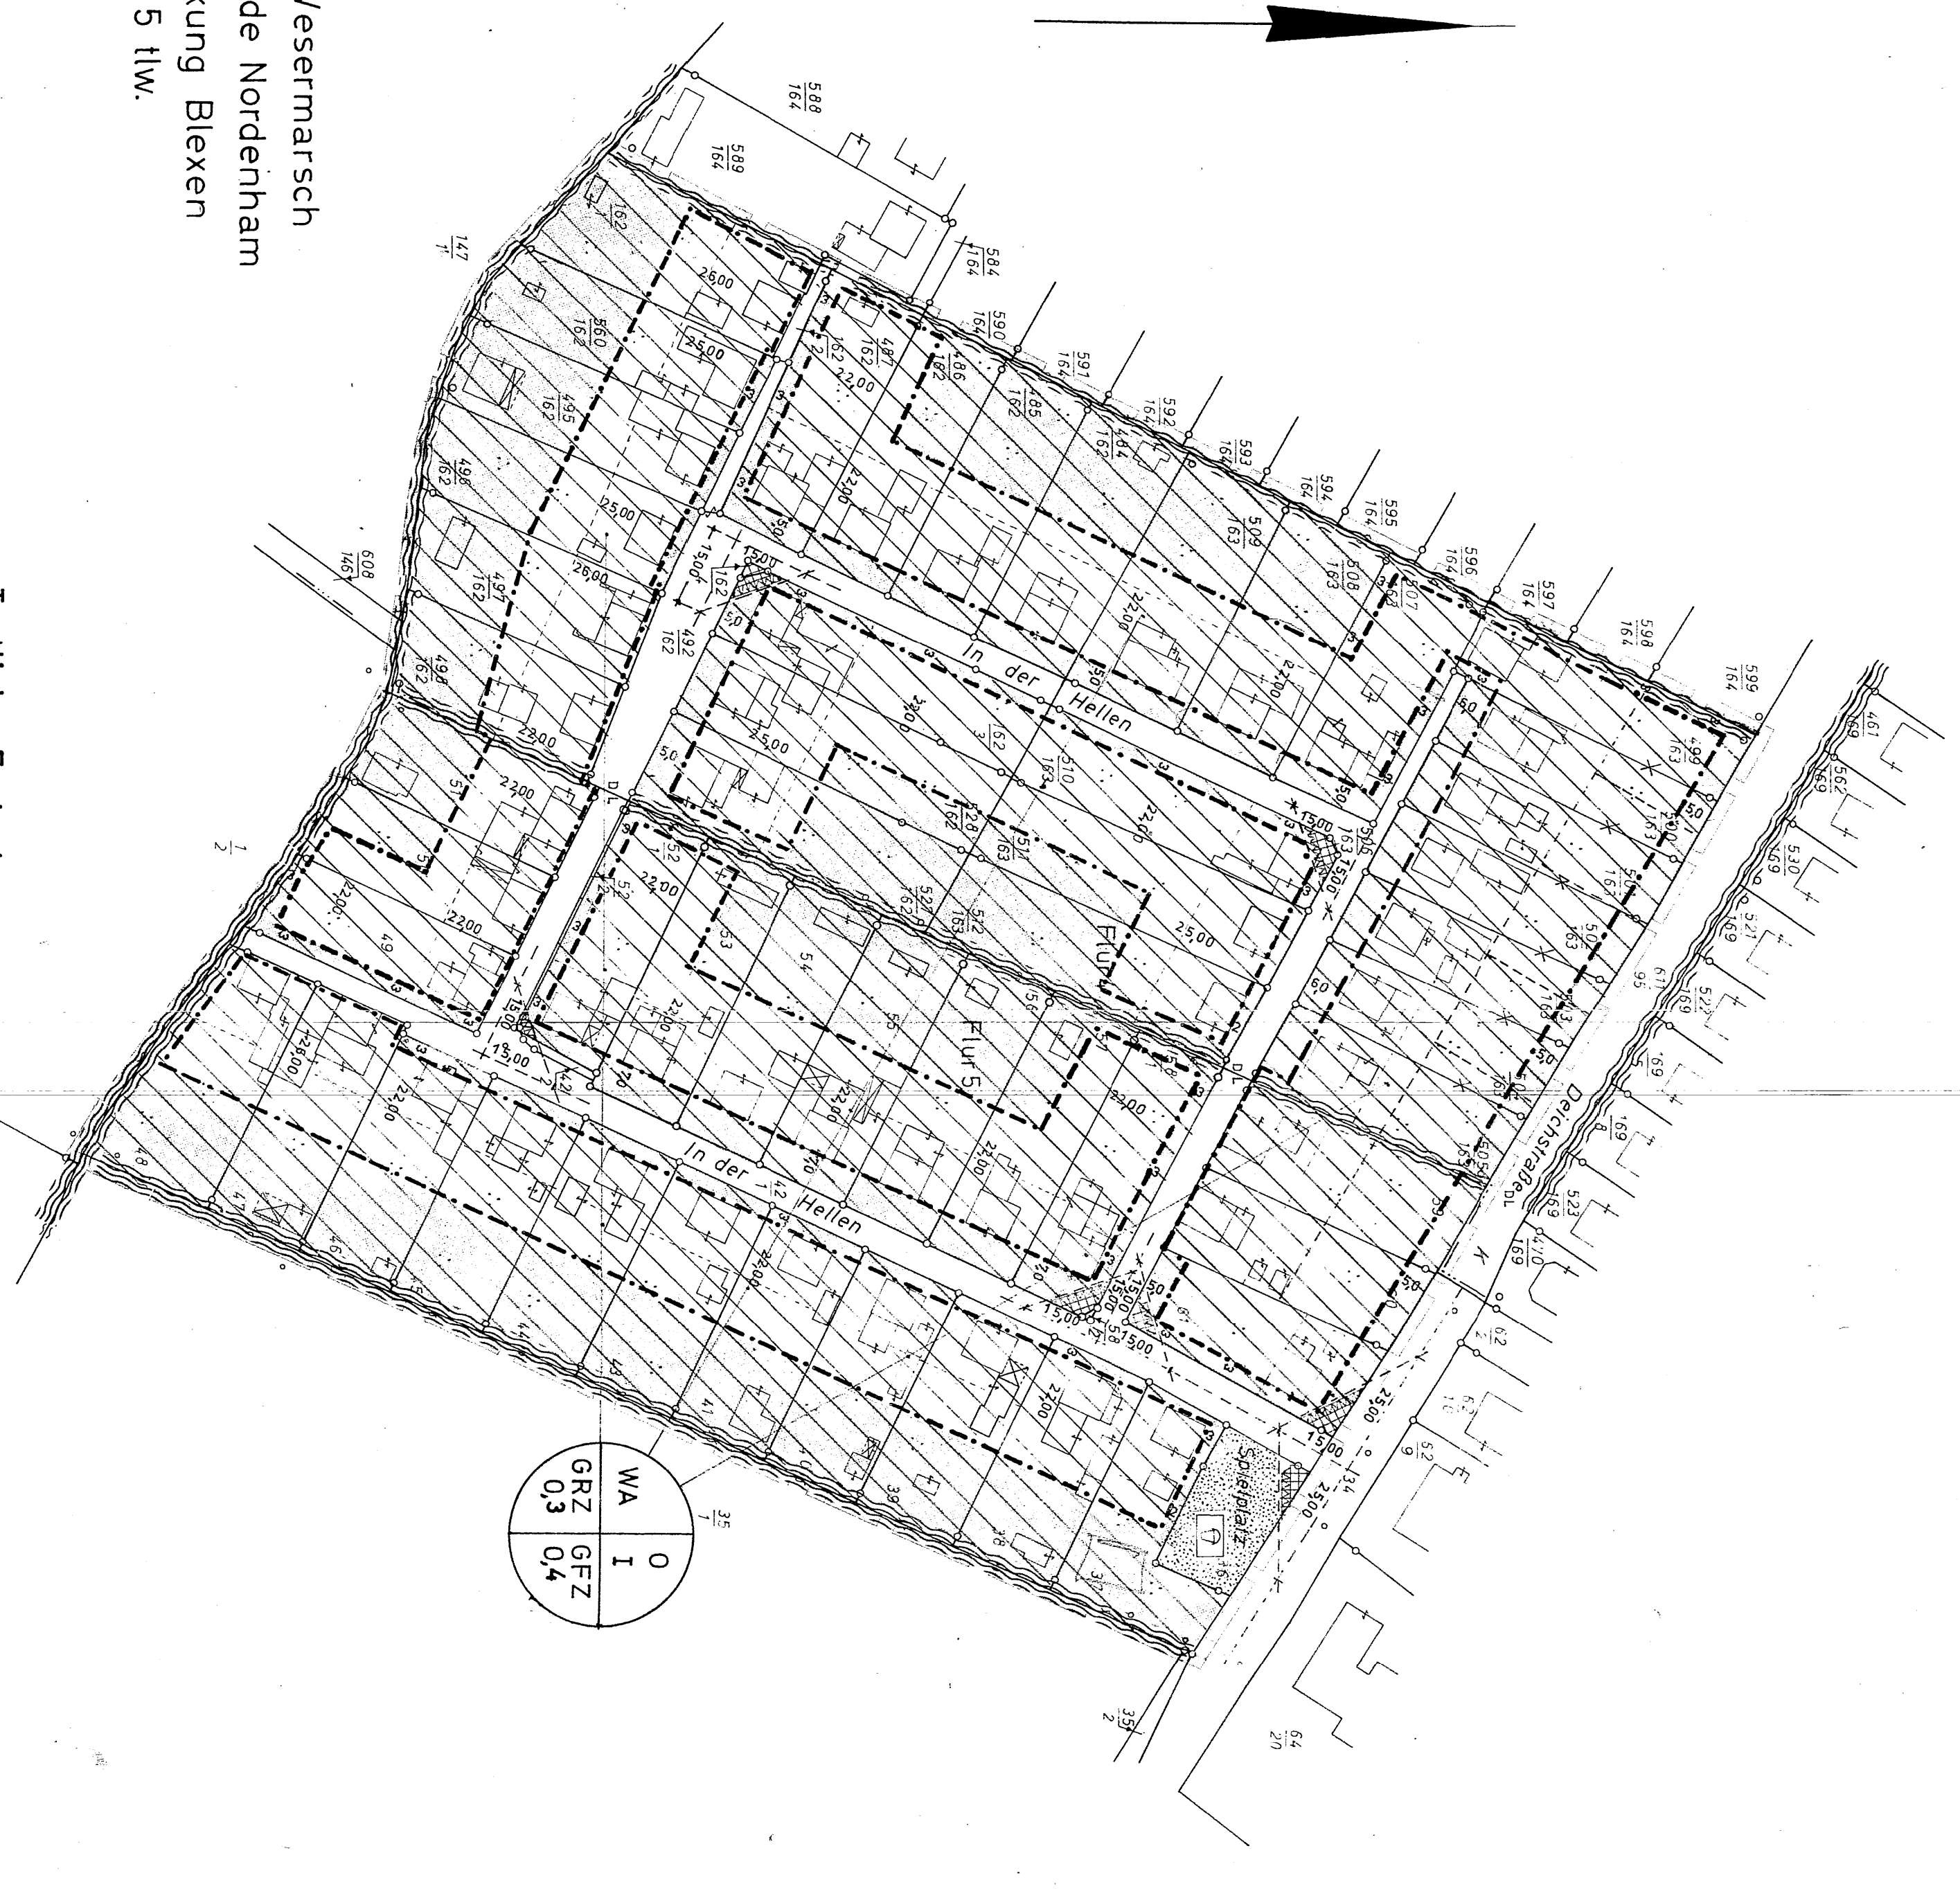

BEBAUUNGSPLAN Nr. 11 (2. Änderung)

Maßstab 1:1000

Kreis Wesermarsch
Gemeinde Nordenham
Gemarkung Blexen
Flur 4 u 5 tlw.

Übersichtsplan
Maßstab 1:5000

Textilliche Festsetzungen

Die geänderte Planzeichnung ist neben den Planzeichnungen vom 23. 9. 66 und 3. 10. 79 Bestandteil der Satzung. Entgegenstehende Festsetzungen treten außer Kraft.